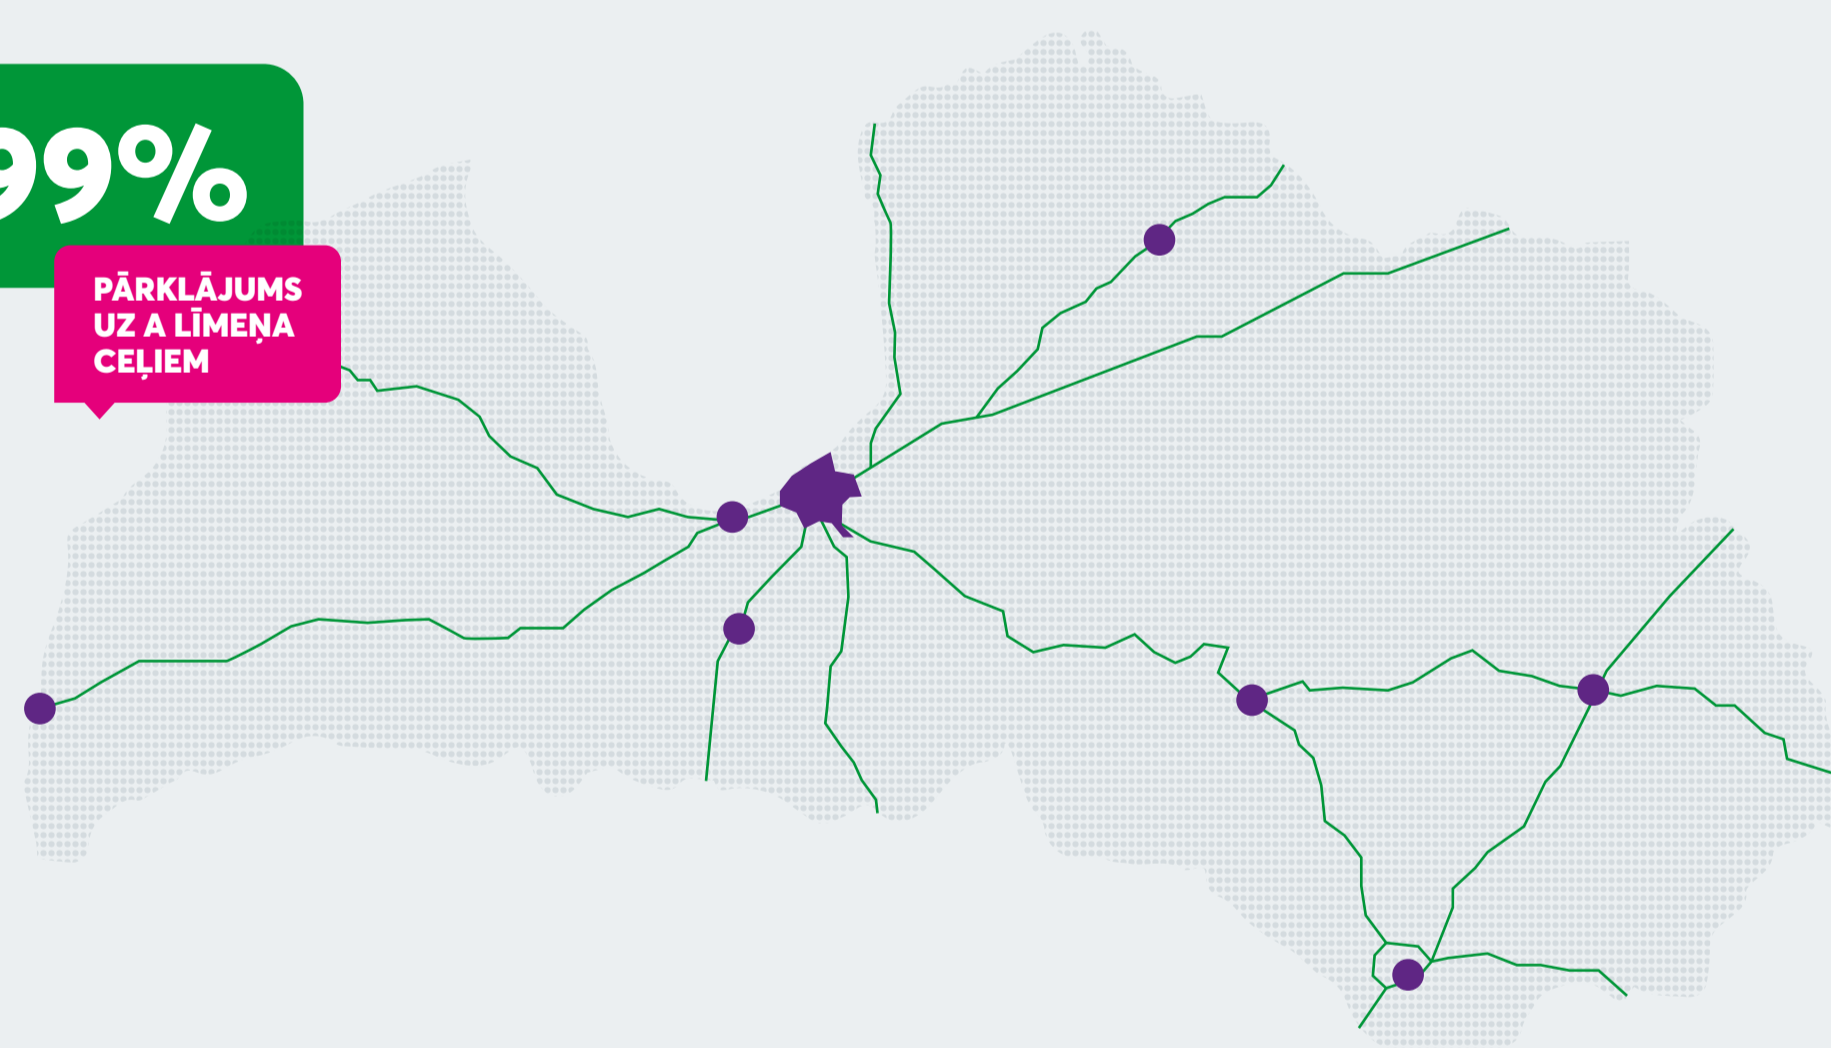

Iespaidīga kapacitāte

- ✓ Vairāk vienlaikus apkalpotu klientu
- ✓ Stabils internets arī blīvi apdzīvotās vietās

99%

PĀRKLĀJUMS
UZ A LĪMENA
CEĻIEM

Vairāk nekā
1600 kilometru
ar 4G internetu

Pārklājums kā radīts
navigācijas ierīcēm