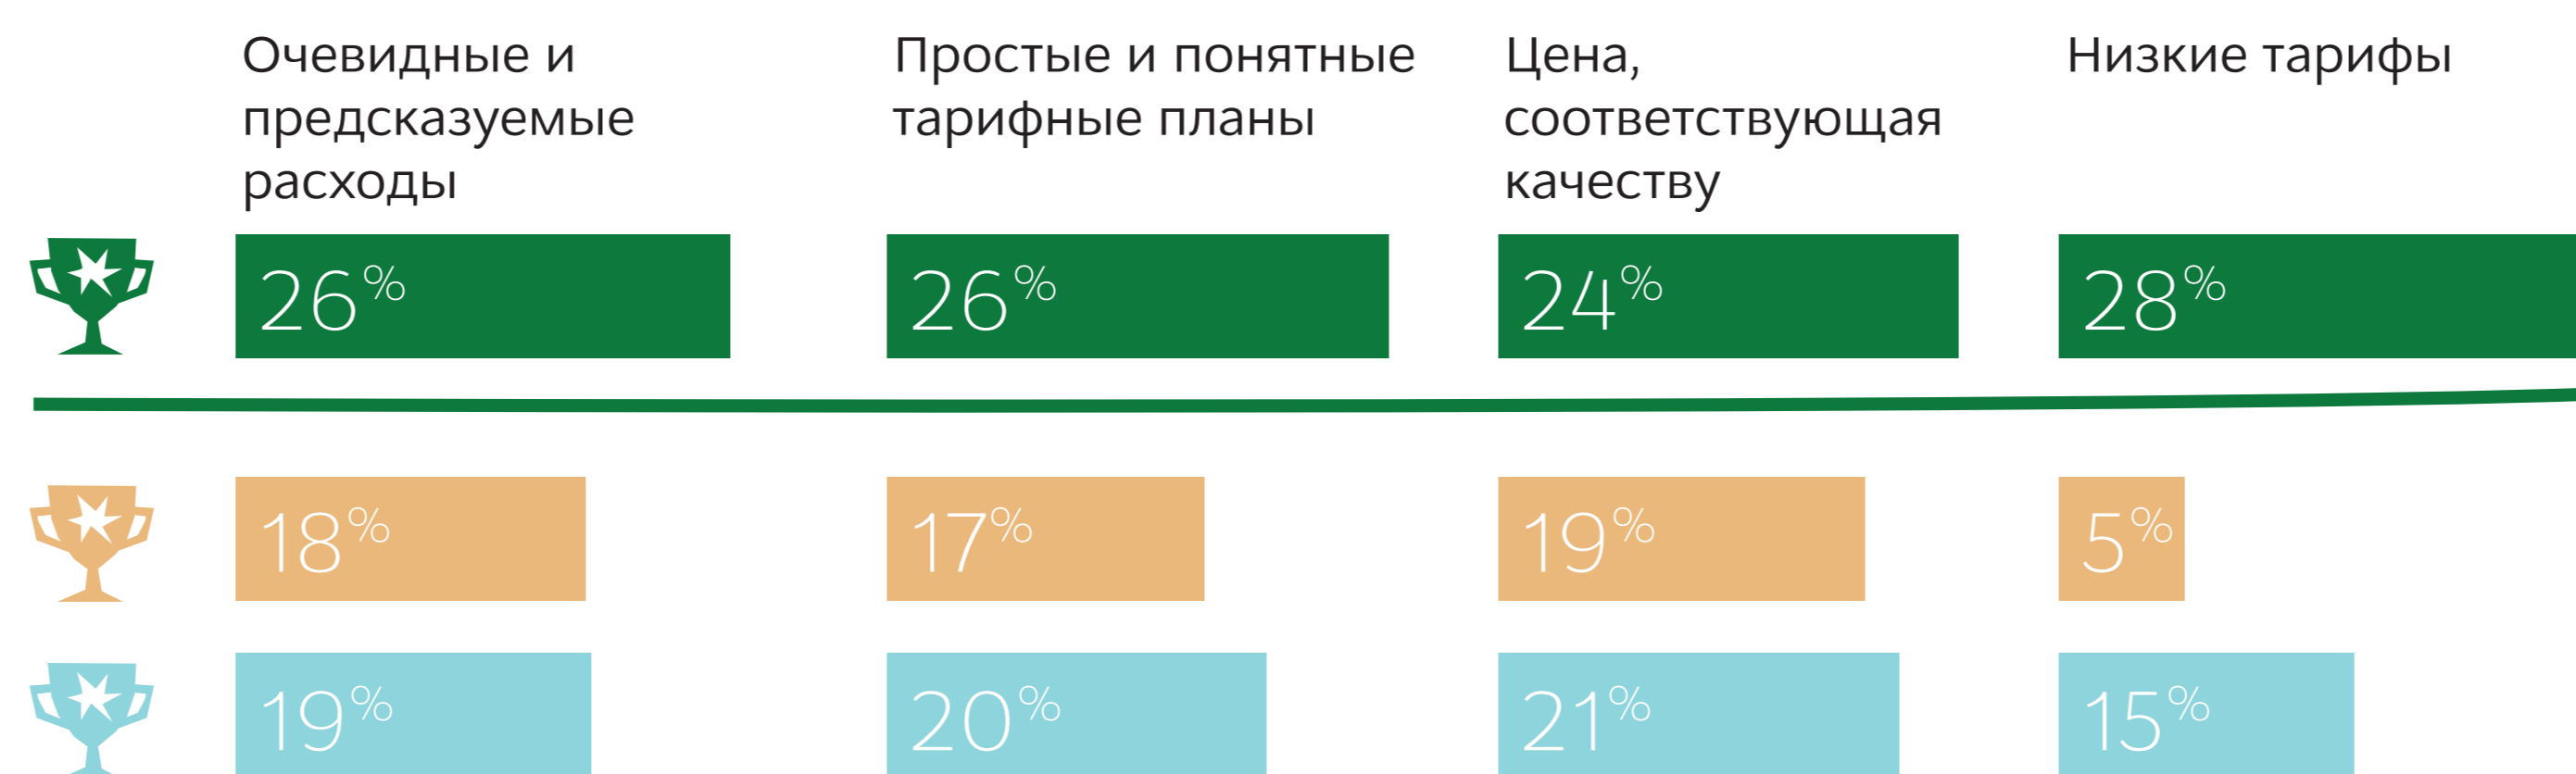

НИ ДЛЯ КОГО НЕ СЕКРЕТ, ЧТО В BITE ТЫ ПОЛУЧИШЬ САМОЕ ГЛАВНОЕ, И ТО, ЧТО БЫЛО ОБЕЩАНО!

Подходим самый важный фактор для оператора:

Источник: «Виды подключения в мобильной связи – частные лица», Рига, TNS Latvia, 2015.

Bite, LMT, Tele2

Чтобы создавать высококачественные услуги, мы всегда прислушиваемся к мнению наших клиентов и учитываем их нужды. Об этом свидетельствуют высокие отметки по критериям, которые считаются наиболее важными.