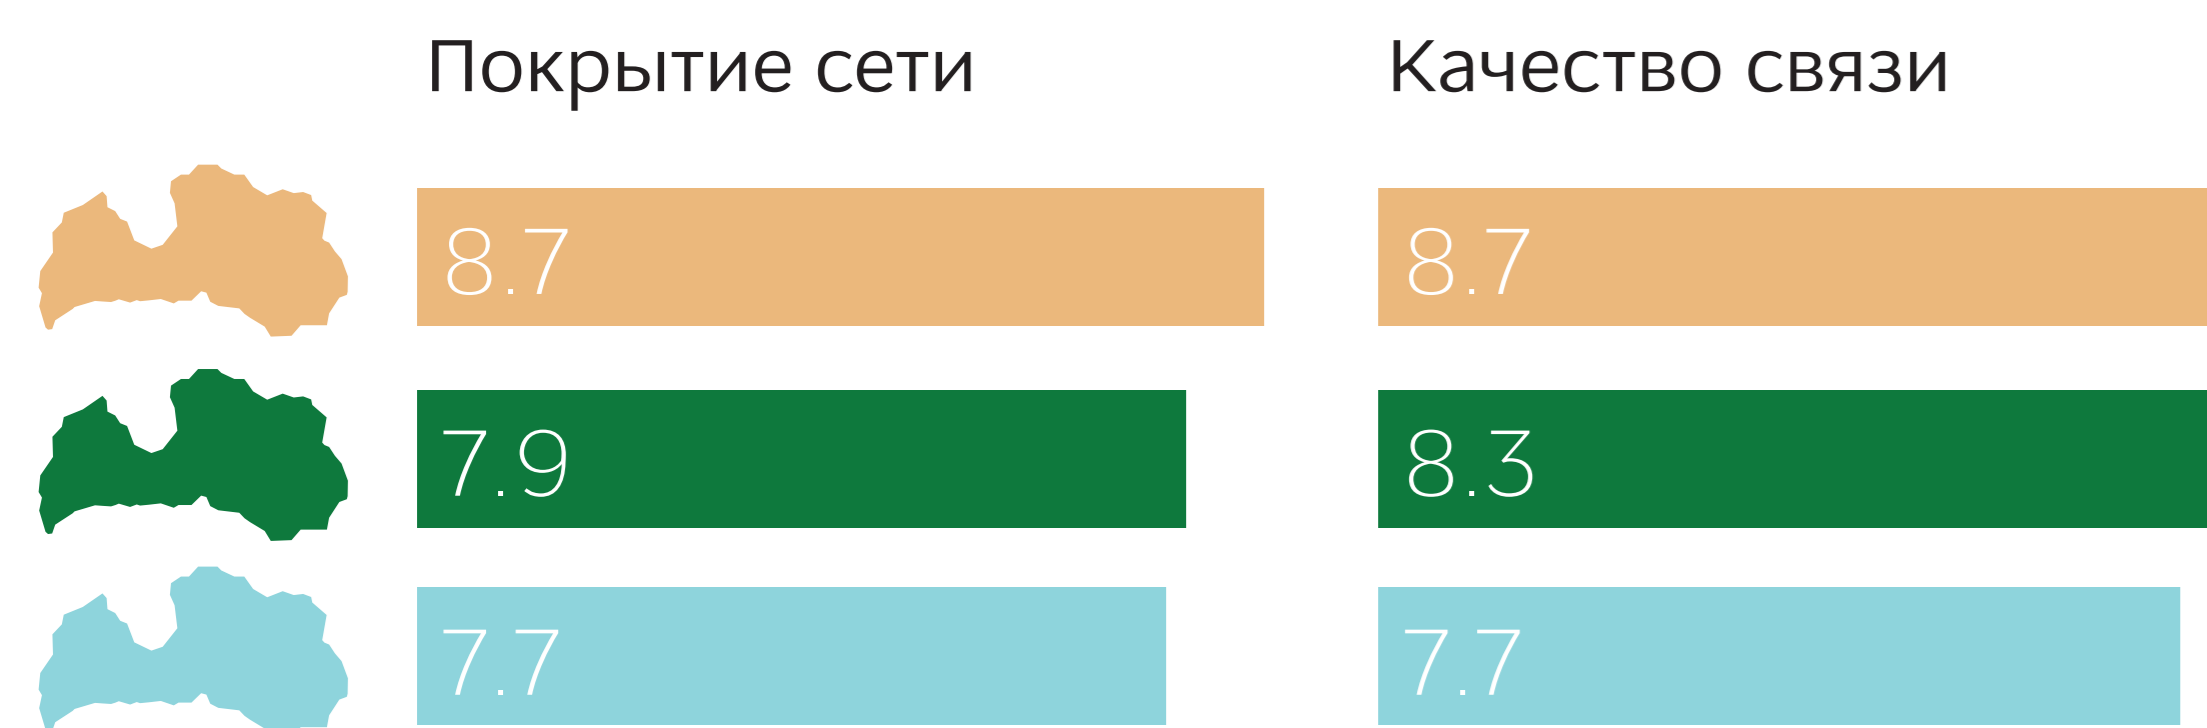

КЛИЕНТЫ ЗНАЮТ, ЧТО СЕТЬ BITE ОТЛИЧНО РАБОТАЕТ И НЕПРЕРЫВНО РАЗВИВАЕТСЯ

Рекомендуемые операторы по шкале от 1 до 10:

Источник: «Виды подключения в мобильной связи – частные лица», Рига, TNS Latvia, 2015.

Bite, LMT, Tele2

Тяжелый труд приносит «сладкие плоды». Старания наших инженеров не остались незамеченными, и с каждым годом люди оценивают нашу сеть все выше и выше. Еще немножко, и мы будем первыми!