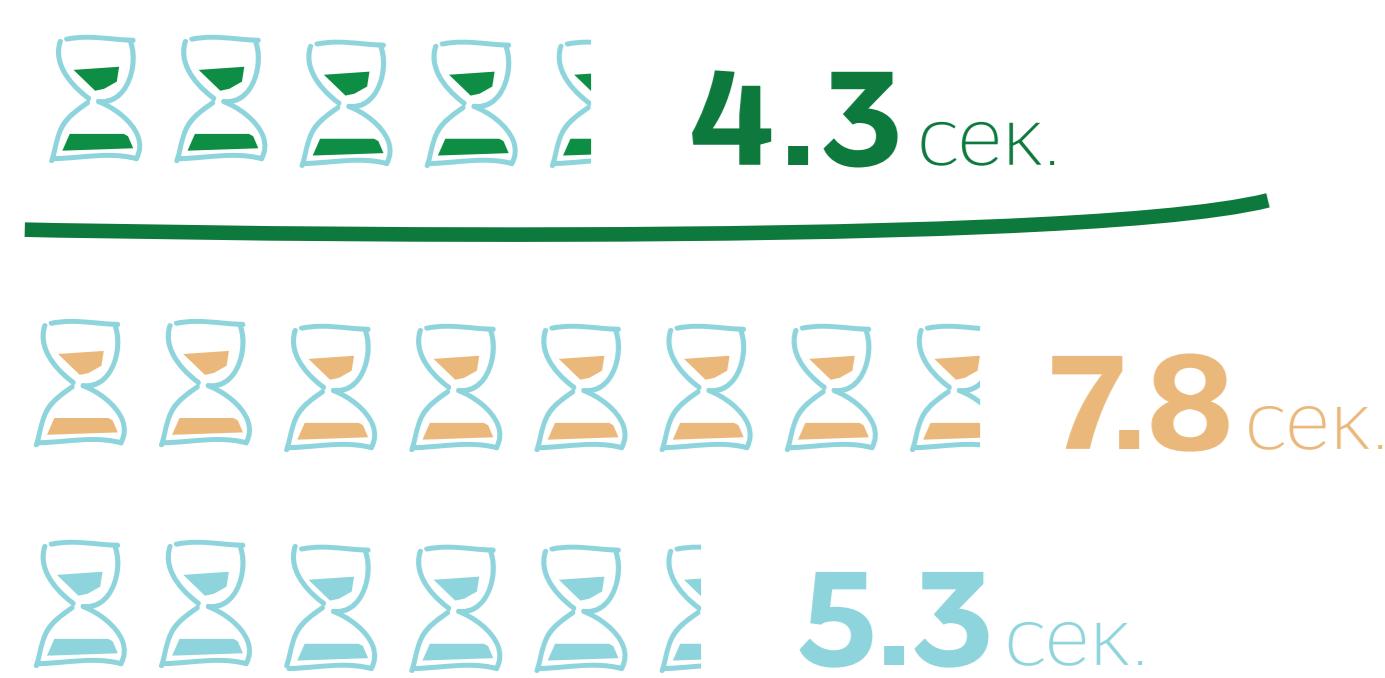

ЕСЛИ БЫ ЗВОНКИ В СЕТИ BITE БЫЛИ БЕГУНАМИ НА КОРОТКИЕ ДИСТАНЦИИ, ТО ОНИ СТАЛИ БЫ ЧЕМПИОНАМИ!

Данные замеров качества сети:

Время соединения при звонках в Риге

Время соединения при звонках за пределами Риги