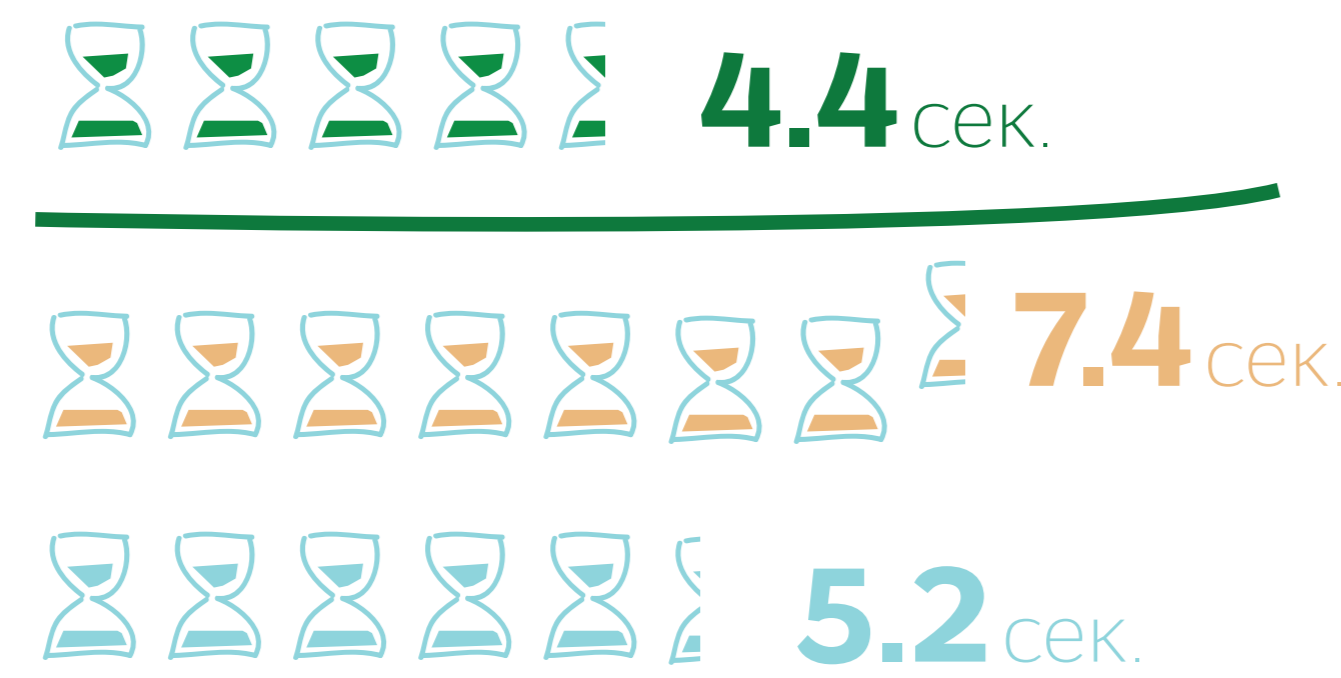

Bite, LMT, Tele2

Сеть Bite может гордиться не только высокой скоростью скачивания данных, но и мимолетностью того мгновения, которое необходимо, чтобы звонок достиг цели.