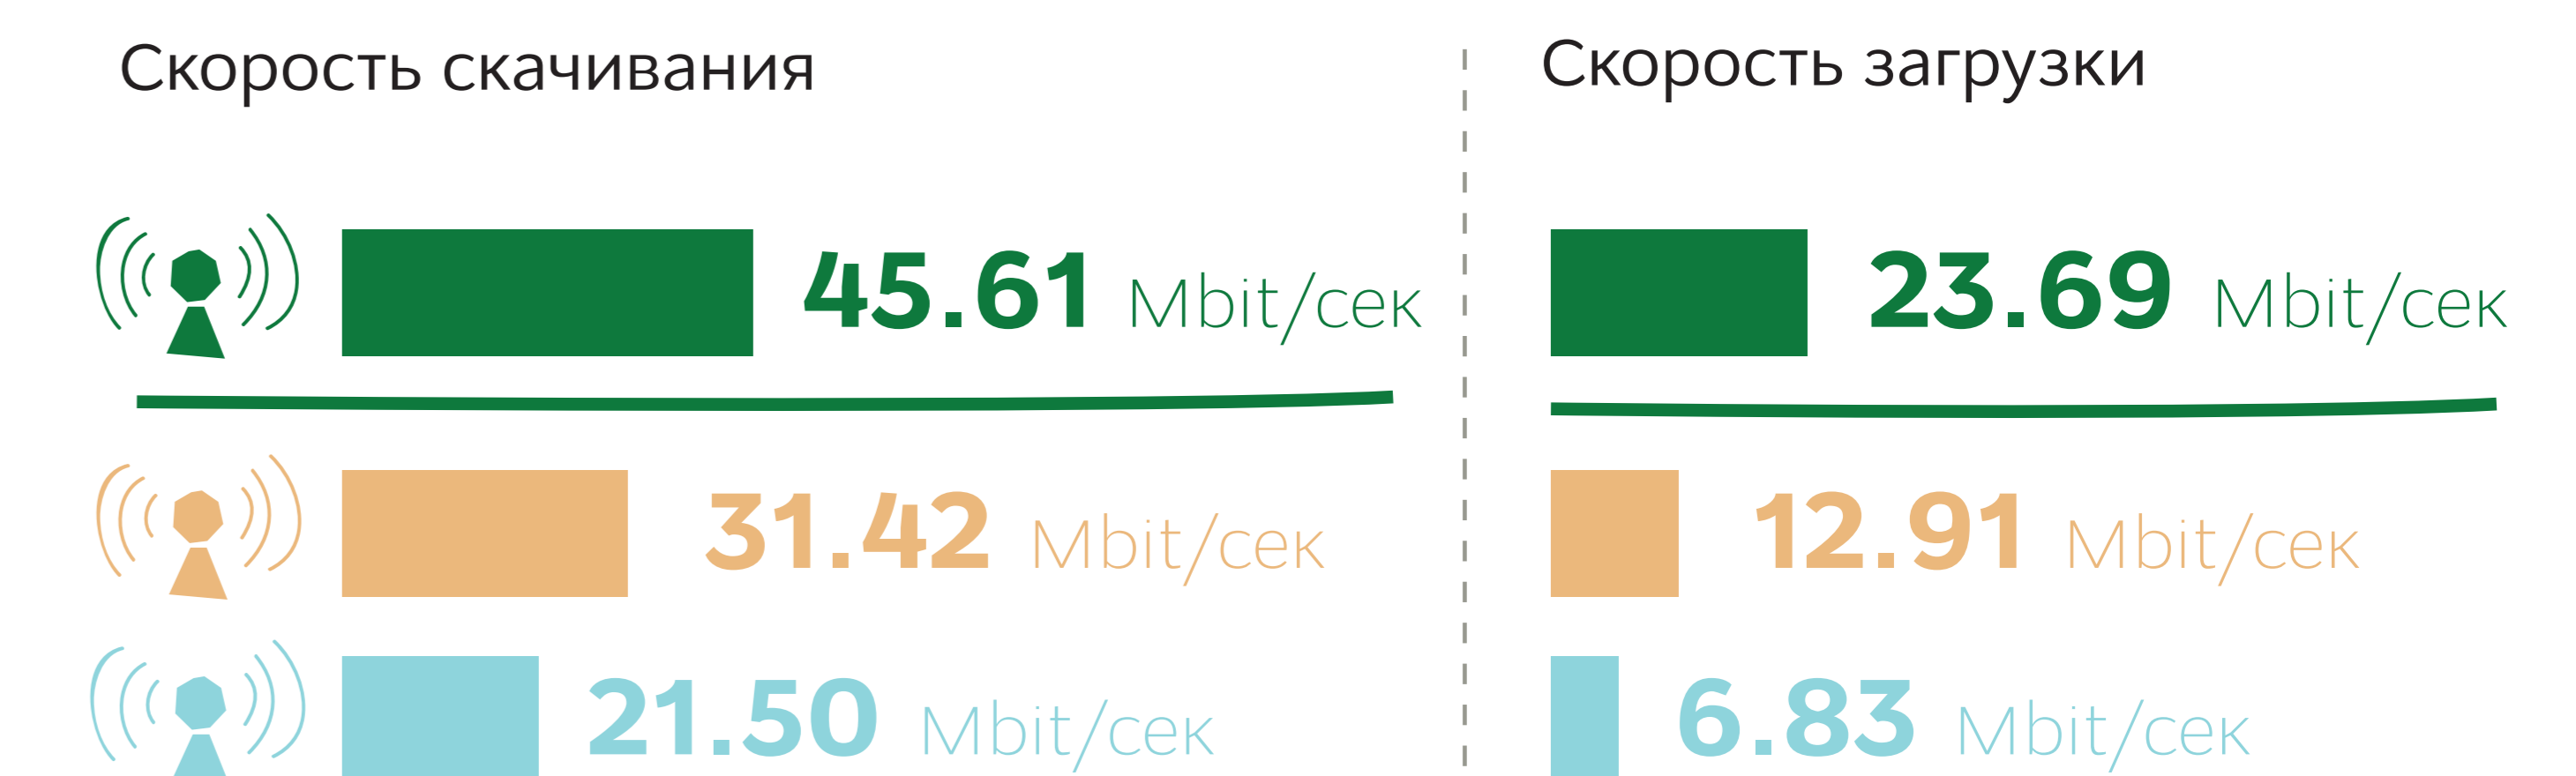

КЛИЕНТЫ BITE ПОЛЬЗУЮТСЯ САМЫМ БЫСТРЫМ 4G В ЛАТВИИ!

Speedtest подтверждает скорость интернета:

Средняя скорость интернета 4G латвийских мобильных операторов по результатам Ookla Speedtest.net.

Bite, LMT, Tele2

Если ты самый быстрый бегун - ты получаешь медаль. А если ты клиент Bite - ты пользуешься самым быстрым 4G в Латвии! В 2015 году это подтвердил портал speedtest.net, где скорость интернета измеряет весь мир. И Латвия тоже. Если и Ты проводил замеры, то большое тебе спасибо!