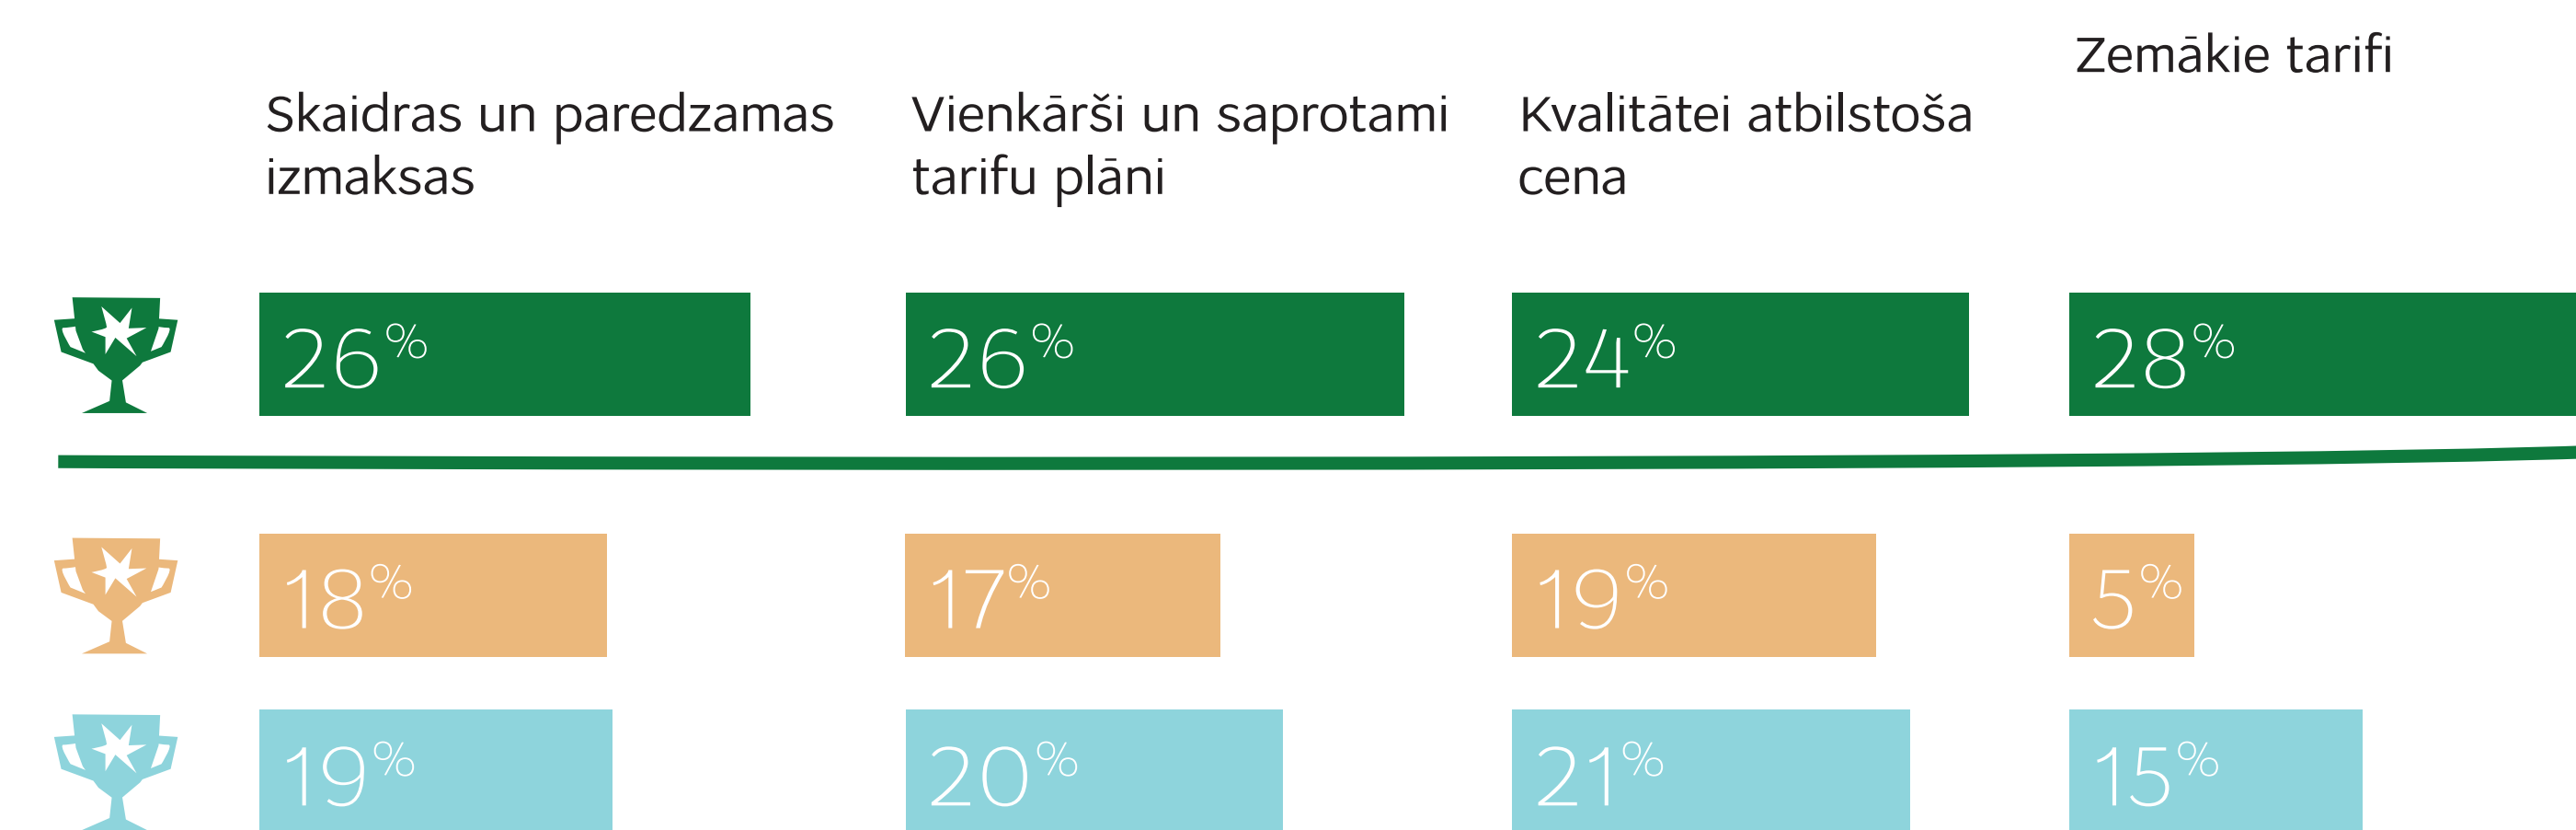

CILVĒKI BITI MĪL UN IESAKA

Operatoru ieteikšana skalā no 1 līdz 10:

Avots: "Mobilo sakaru pieslēgumu veidu tēls – privātpersonas", Rīga: TNS Latvia, 2015.

Bite: LMT, Tele2

Saviem draugiem iesaka tikai labāko. Tāpēc prieks, ka mūsu klienti ir tik labās domās par mums, ka esam visieteiktākais mobilais operators.

To apliecina arī pirmā vieta starp mobilajiem operatoriem Milētāko Zimolu topā.

NEVIENAM NAV NOSLĒPUMS – PIE BITES SAŅEM SVARĪGĀKO UN TO, KAS SOLĪTS

Svarīgāko faktoru atbilstība operatoram:

Avots: "Mobilo sakaru pieslēgumu veidu tēls – privātpersonas", Rīga: TNS Latvia, 2015.