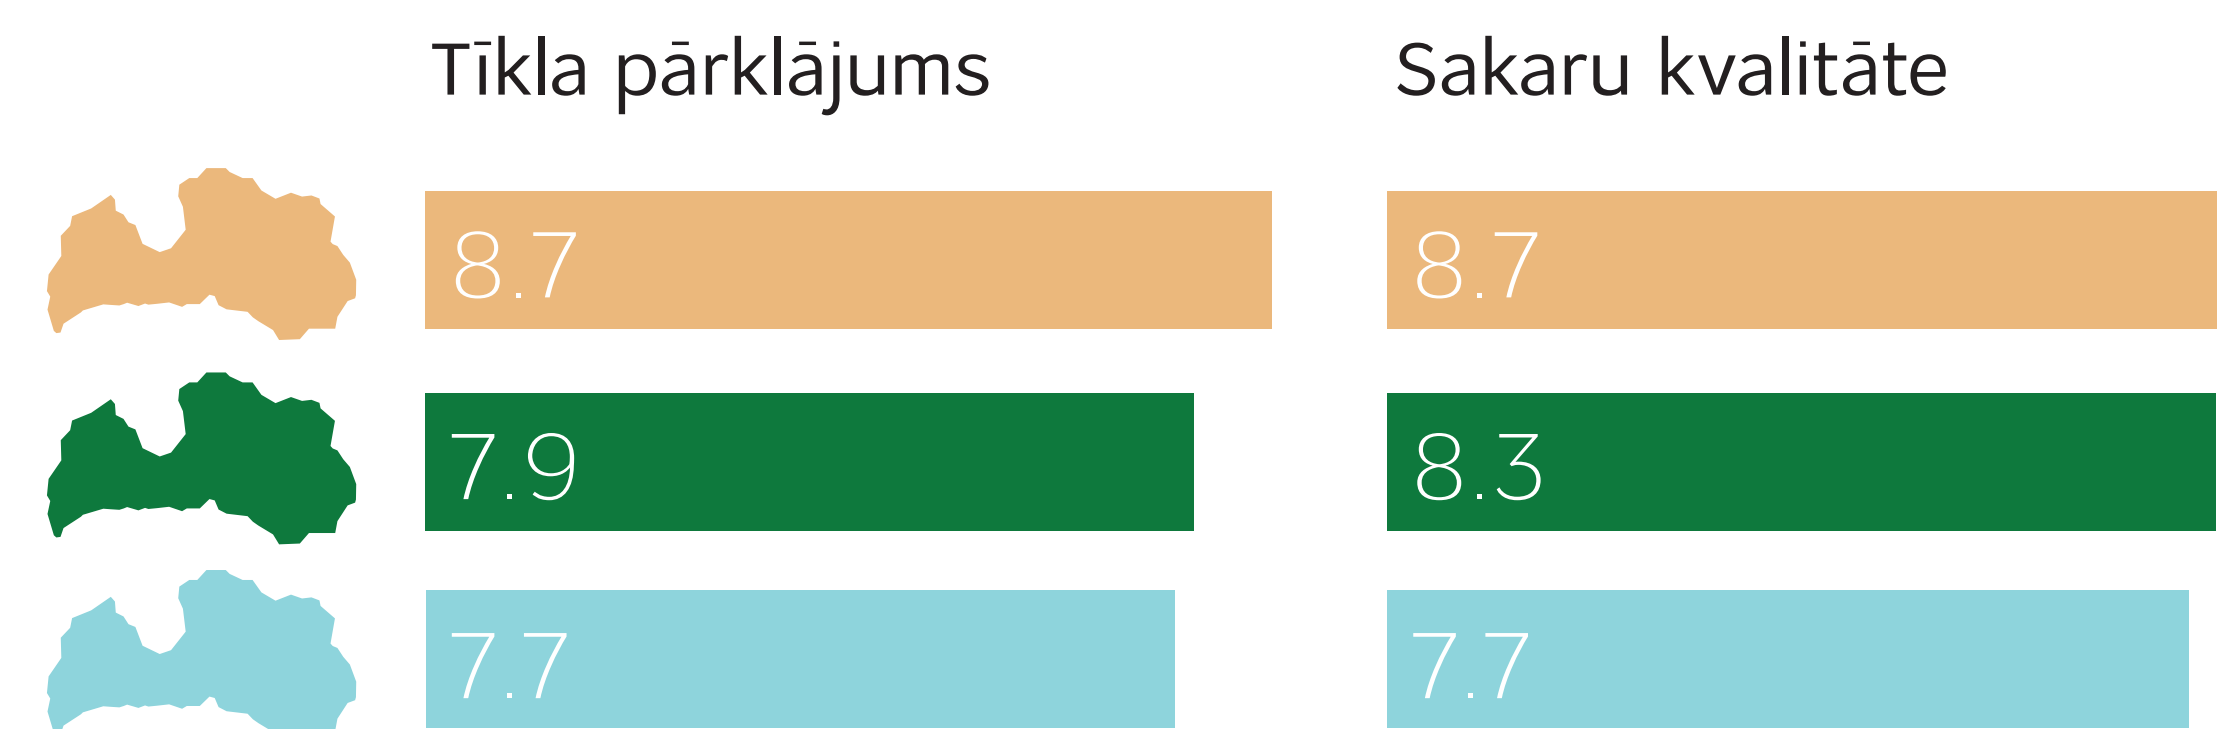

KLIENTI ZINA, KA BITES TĪKLS LIELISKI DARBOJAS UN NEPĀRTRAUKTI AUG

Operatoru ieteikšana skalā no 1 līdz 10:

Avots: "Mobilo sakaru pieslēgumu veidu tēls – privātpersonas", Rīga: TNS Latvia, 2015.

Bite: LMT, Tele2